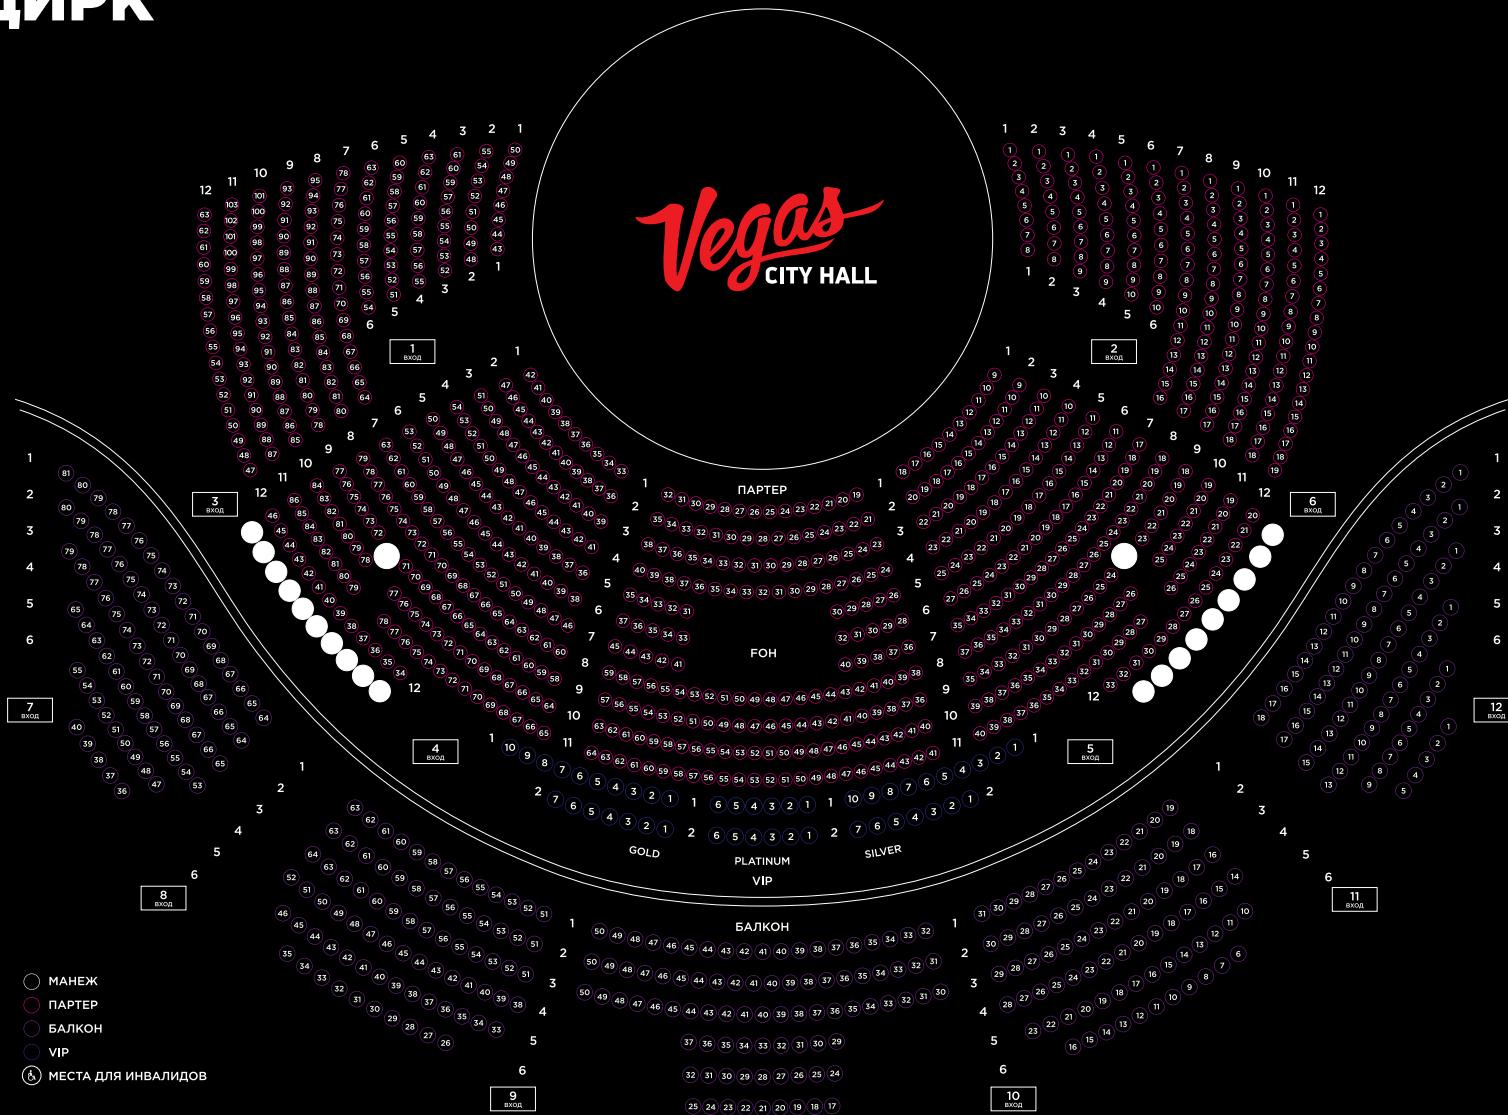

VEGAS Crocus City

65-66й км МКАД,  
Российская Федерация,  
Москва, Crocus City

*Vegas*  
CITY HALL

A wide-angle, high-angle photograph of a modern theater auditorium. The seats are arranged in a semi-circular, three-tiered amphitheater style, upholstered in a vibrant purple fabric. The stage is a circular platform at the far end, framed by a large, shimmering gold curtain. The ceiling is dark with numerous spotlights and rigging. In the foreground, a control booth is visible with several people working at desks equipped with monitors and audio equipment. The overall atmosphere is one of a high-tech, contemporary performance space.

## ЗРИТЕЛЬНЫЙ ЗАЛ

Трехуровневый зрительный зал, удобные кресла, расположенные амфитеатром, позволяют с комфортом насладиться шоу из любой точки зала. Современное звуковое и световое оборудование, специально подобранное для новой площадки, гарантирует проведение любого мероприятия на самом высоком уровне.

# ЗРИТЕЛЬНЫЙ ЗАЛ

Вместимость - 1491 место

Сектор Места  
Арена 137  
Партер 875  
Балкон 438

3 VIP ложи 41

# ЦИРК

для цирковых шоу, банкетных мероприятий и концертов с танцевальным партером.  
**Диаметр манежа 13 метров**