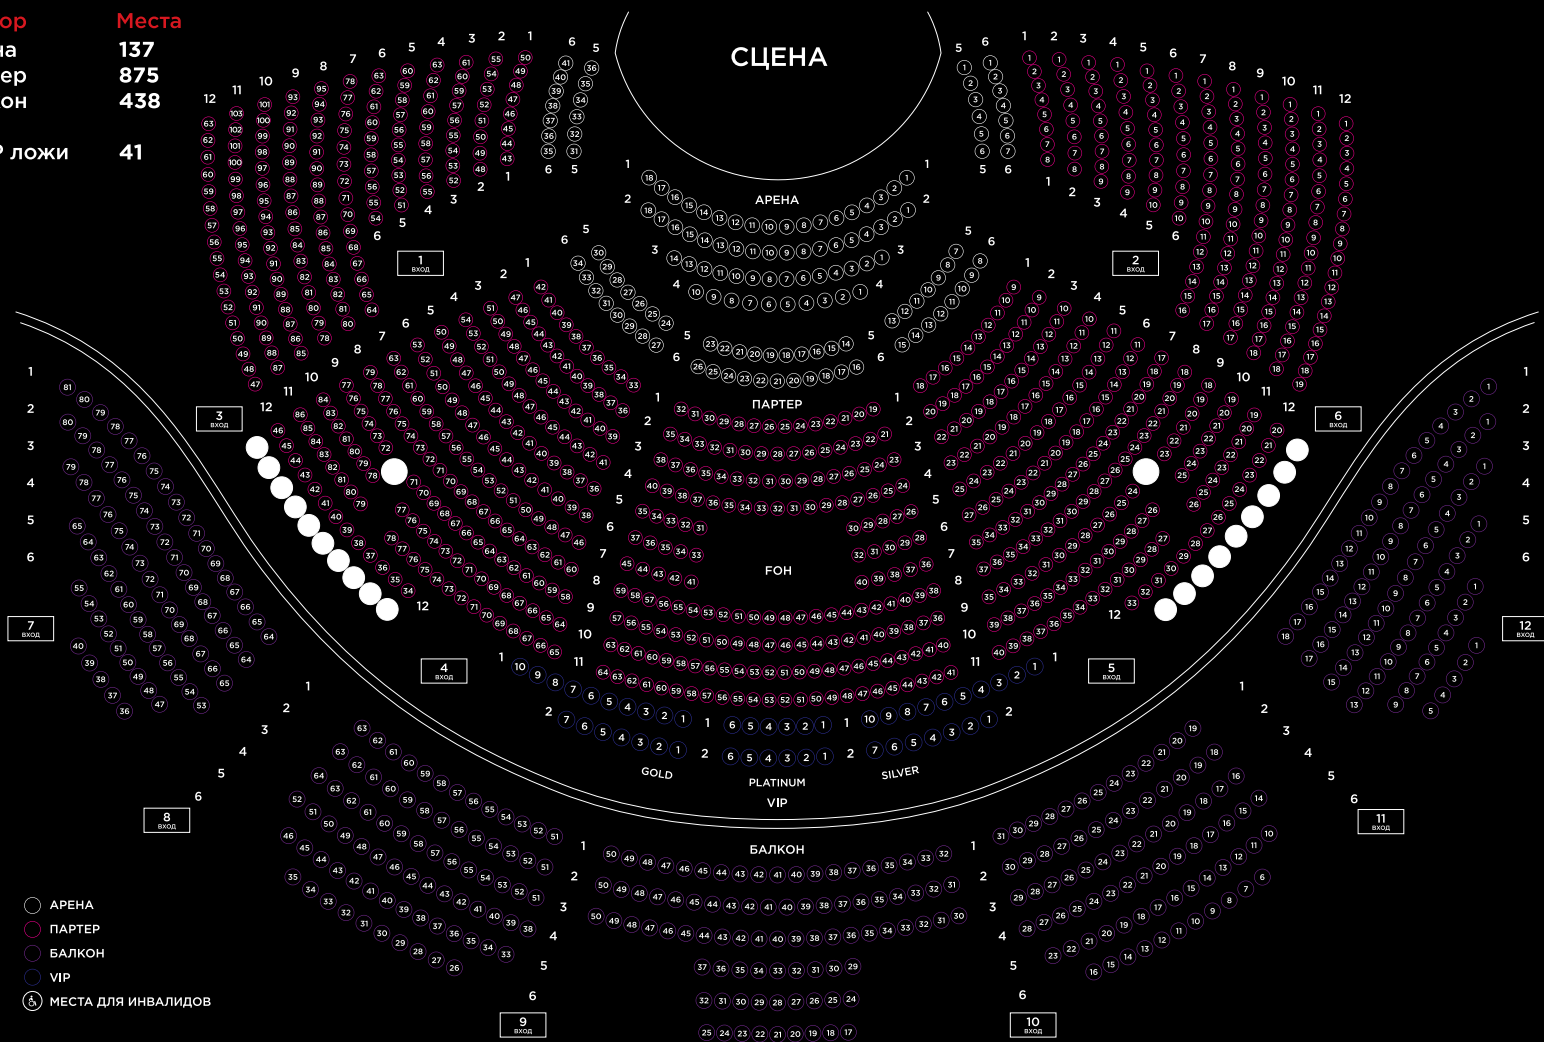

VEGAS Crocus City

65-66й км МКАД,  
Российская Федерация,  
Москва, Crocus City

*Vegas*  
CITY HALL

A wide-angle, high-angle photograph of a modern theater auditorium. The seats are arranged in a semi-circular, three-tiered amphitheater style, upholstered in a vibrant purple fabric. The stage is a circular platform at the far end, framed by a large, shimmering gold curtain. The ceiling is dark with numerous spotlights and rigging. In the foreground, a control booth is visible with several people working at desks equipped with monitors and audio equipment. The overall atmosphere is one of a high-tech, contemporary performance space.

## ЗРИТЕЛЬНЫЙ ЗАЛ

Трехуровневый зрительный зал, удобные кресла, расположенные амфитеатром, позволяют с комфортом насладиться шоу из любой точки зала. Современное звуковое и световое оборудование, специально подобранное для новой площадки, гарантирует проведение любого мероприятия на самом высоком уровне.

# ЗРИТЕЛЬНЫЙ ЗАЛ

Вместимость - 1491 место

Сектор Места  
Арена 137  
Партер 875  
Балкон 438

3 VIP ложи 41

# ЦИРК

для цирковых шоу, банкетных мероприятий и концертов с танцевальным партером.  
**Диаметр манежа 13 метров**