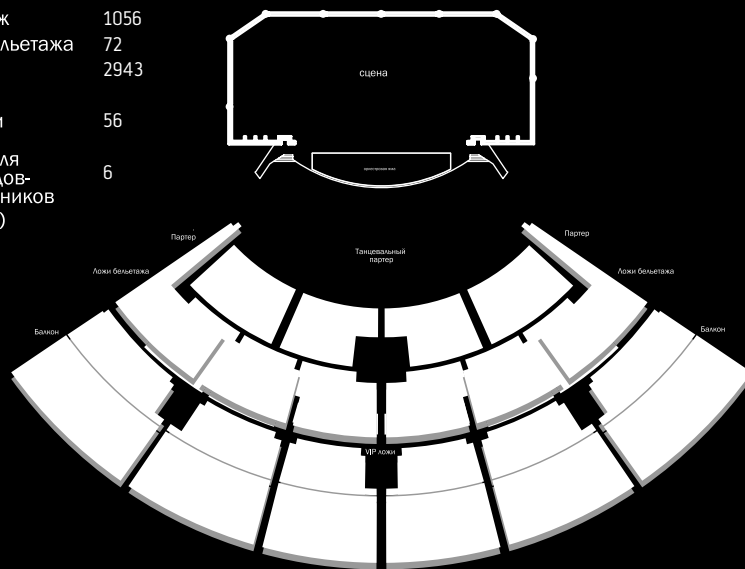

CROCUS CITY HALL

Вместимость 6200 мест

Большой зрительный зал (6200 мест) при необходимости трансформируется в малый вместимостью 2200 человек (партер) или средний на 3200 зрителей (партер, бельэтаж). Партер (573 кв. м) может превращаться в танцевальный партер на 1700 зрителей (при таком формате максимальная вместимость зала – 7233 человека) или для установки столиков (корпоративные мероприятия, светские рауты, юбилейные концерты).

Большой зал

Вместимость – 6184* человек

Сектор	Количество мест
VIP Партер	644
Партер	1463
Бельэтаж	1056
Ложи бельэтажа	72
Балкон	2943

VIP ложи 56

Места для инвалидов-колясочников (Партер) 6

Большой зал с танцевальным партером

Вместимость – 7240* человек

Сектор	Количество мест
Танцевальный партер	1700
Партер	1463
Бельэтаж	1056
Ложи бельэтажа	72
Балкон	2943

VIP ложи 56

Места для инвалидов-колясочников (Партер) 6

* без учета мест в VIP-ложах

Средний зал

Вместимость – 3241* человек

Сектор	Количество мест
VIP Партер	644
Партер	1463
Бельэтаж	1056
Ложи бельэтажа	72

VIP ложи 56

Места для инвалидов-колясочников (Партер) 6

Средний зал с танцевальными партером