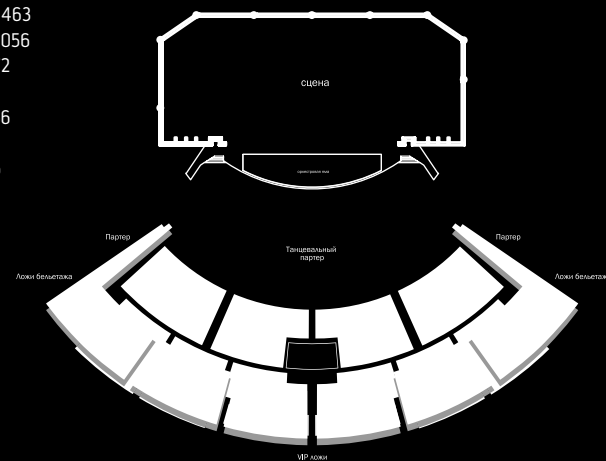

CROCUS CITY HALL

Вместимость 6200 мест

Большой зрительный зал (6200 мест) при необходимости трансформируется в малый вместимостью 2200 человек (партер) или средний на 3200 зрителей (партер, бельэтаж). Партер (573 кв. м) может превращаться в танцевальный партер на 1700 зрителей (при таком формате максимальная вместимость зала – 7233 человека) или для установки столиков (корпоративные мероприятия, светские рауты, юбилейные концерты).

Вместимость – 7240* человек

Сектор	Количество мест
Танцевальный партер	1700
Партер	1463
Бельэтаж	1056
Ложи бельэтажа	72
Балкон	2943

VIP ложи 56

Места для инвалидов-колясочников (Партер) 6

* без учета мест в VIP-ложах

Средний зал

Вместимость – 3241* человек

Сектор	Количество мест
VIP Партер	644
Партер	1463
Бельэтаж	1056
Ложи бельэтажа	72

VIP ложи 56

Места для инвалидов-колясочников (Партер) 6

Средний зал с танцевальными партером

Вместимость – 4297* человек

Сектор	Количество мест
Танцевальный партер	1700
VIP Партер	644
Партер	1463
Бельэтаж	1056
Ложи бельэтажа	72

VIP ложи 56

Места для инвалидов-колясочников (Партер) 6

Малый зал

Вместимость – 2185* человек