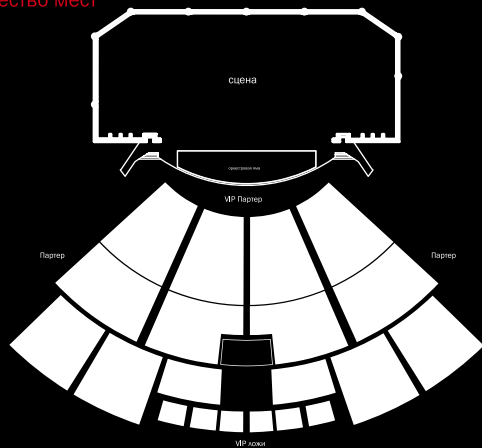

Вместимость – 7240* человек

Сектор	Количество мест
Танцевальный партер	1700
Партер	1463
Бельэтаж	1056
Ложи бельэтажа	72
Балкон	2943

VIP ложи 56

Места для инвалидов-колясочников (Партер) 6

* без учета мест в VIP-ложах

Средний зал

Вместимость – 3241* человек

Сектор	Количество мест
VIP Партер	644
Партер	1463
Бельэтаж	1056
Ложи бельэтажа	72

VIP ложи 56

Места для инвалидов-колясочников (Партер) 6

Средний зал с танцевальными партером

Вместимость – 4297* человек

Сектор	Количество мест
Танцевальный партер	1700
VIP Партер	644
Партер	1463
Бельэтаж	1056
Ложи бельэтажа	72

VIP ложи 56

Места для инвалидов-колясочников (Партер) 6

Малый зал

Вместимость – 2185* человек

Сектор	Количество мест
VIP Партер	644
Партер	1463
Ложи бельэтажа	72

VIP ложи 56

Места для инвалидов-колясочников (Партер) 6

Малый зал с танцевальными партером

Вместимость – 3241* человек

Сектор	Количество мест
Танцевальный партер	1700
Партер	1463
Ложи бельэтажа	72