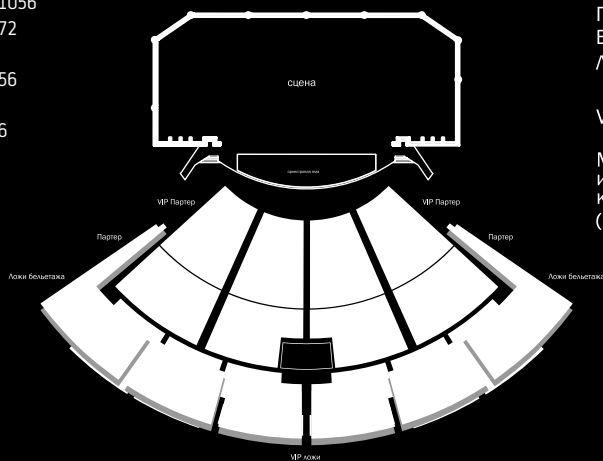

CROCUS CITY HALL

Вместимость 6200 мест

Большой зрительный зал (6200 мест) при необходимости трансформируется в малый вместимостью 2200 человек (партер) или средний на 3200 зрителей (партер, бельэтаж). Партер (573 кв. м) может превращаться в танцевальный партер на 1700 зрителей (при таком формате максимальная вместимость зала – 7233 человека) или для установки столиков (корпоративные мероприятия, светские рауты, юбилейные концерты).

Большой зал

Вместимость – 6184* человек

Сектор	Количество мест
VIP Партер	644
Партер	1463
Бельэтаж	1056
Ложи бельэтажа	72
Балкон	2943

VIP ложи 56

Места для инвалидов-колясочников (Партер) 6

Большой зал с танцевальным партером

Вместимость – 7240* человек

Сектор	Количество мест
Танцевальный партер	1700
Партер	1463
Бельэтаж	1056
Ложи бельэтажа	72
Балкон	2943

VIP ложи 56

Места для инвалидов-колясочников (Партер) 6

* без учета мест в VIP-ложах

Средний зал

Вместимость – 3241* человек

Сектор	Количество мест
VIP Партер	644
Партер	1463
Бельэтаж	1056
Ложи бельэтажа	72

VIP ложи 56

Места для инвалидов-колясочников (Партер) 6

Средний зал с танцевальными партером