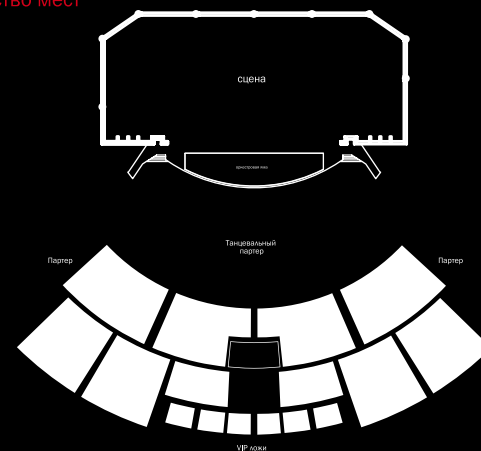

Малый зал с танцевальными партером

Вместимость – 3241* человек

Сектор	Количество мест
Танцевальный партер	1700
Партер	1463
Ложи бельэтажа	72

VIP ложи 56

Места для инвалидов-колясочников (Партер) 6