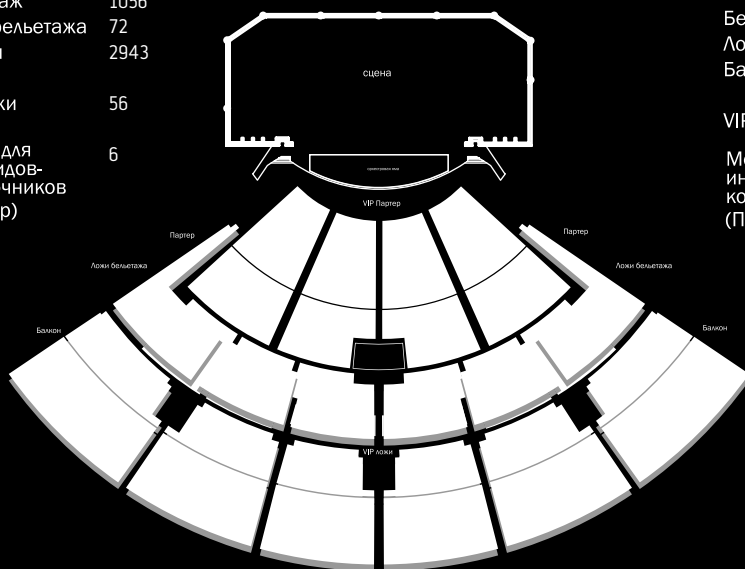

Также в фойе Крокус Сити Холла расположены бары, где зрителям предлагается обширный ассортимент напитков, кондитерских изделий и закусок. В нижнем фойе расположены гардероб и камера хранения для крупногабаритных предметов. Для удобства зрителей туалетные комнаты, количество которых превышает нормативы вдвое, расположены на трёх этажах.

CROCUS CITY HALL

Вместимость 6200 мест

Большой зрительный зал (6200 мест) при необходимости трансформируется в малый вместимостью 2200 человек (партер) или средний на 3200 зрителей (партер, бельэтаж). Партер (573 кв. м) может превращаться в танцевальный партер на 1700 зрителей (при таком формате максимальная вместимость зала – 7233 человека) или для установки столиков (корпоративные мероприятия, светские рауты, юбилейные концерты).

Большой зал

Вместимость – 6184* человек

Сектор	Количество мест
VIP Партер	644
Партер	1463
Бельэтаж	1056
Ложи бельэтажа	72
Балкон	2943

VIP ложи 56

Места для инвалидов-колясочников (Партер) 6

Большой зал с танцевальным партером

Средний зал

Вместимость – 3241* человек

Сектор	Количество мест
VIP Партер	644
Партер	1463
Бельэтаж	1056
Ложи бельэтажа	72

VIP ложи 56

Места для инвалидов-колясочников (Партер) 6

Средний зал с танцевальными партером