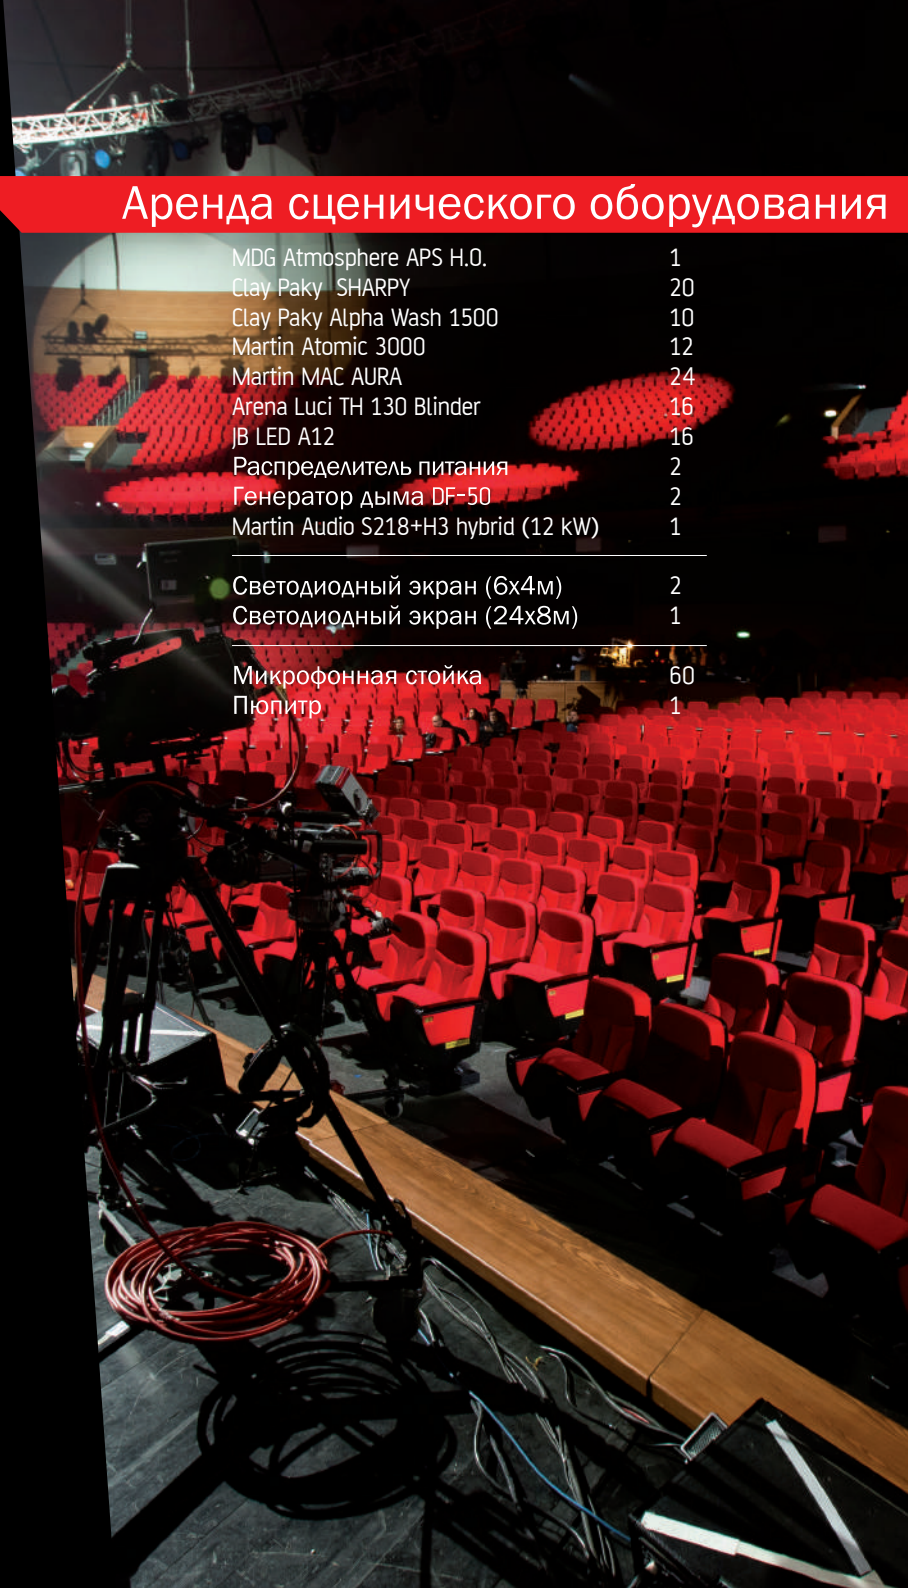

Аренда сценического оборудования

MDG Atmosphere APS H.O.	1
Clay Paky SHARPY	20
Clay Paky Alpha Wash 1500	10
Martin Atomic 3000	12
Martin MAC AURA	24
Arena Luci TH 130 Blinder	16
JB LED A12	16
Распределитель питания	2
Генератор дыма DF-50	2
Martin Audio S218+H3 hybrid (12 kW)	1

Светодиодный экран (6x4м)	2
Светодиодный экран (24x8м)	1

Микрофонная стойка	60
Пюпитр	1